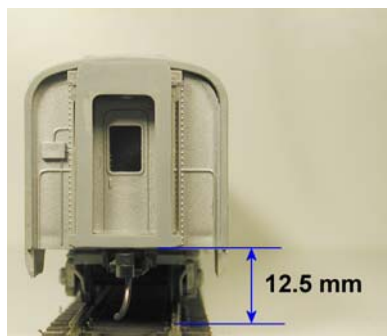

JES000187 - © 13.03.2004 - J.E.Seewer

Soufflets American Limited HO

Normes pour l'installation des soufflets American Limited HO
Hauteur standard et position par rapport à l'attelage Kadee ®

Locomotive

Streamlined Car