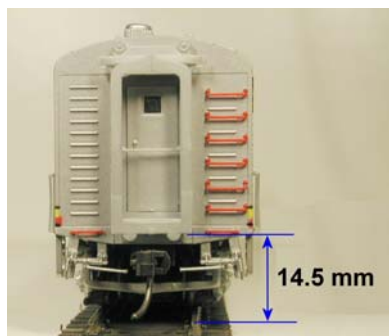

JES000187 - © 13.03.2004 - J.E.Seewer

Soufflets American Limited HO

Normes pour l'installation des soufflets American Limited HO
Hauteur standard et position par rapport à l'attelage Kadee ®

Locomotive

Streamlined Car