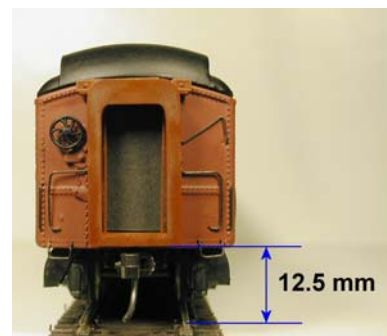

JES000187 - © 13.03.2004 - J.E.Seewer

Soufflets American Limited HO

Normes pour l'installation des soufflets American Limited HO
Hauteur standard et position par rapport à l'attelage Kadee ®

Locomotive

Streamlined Car